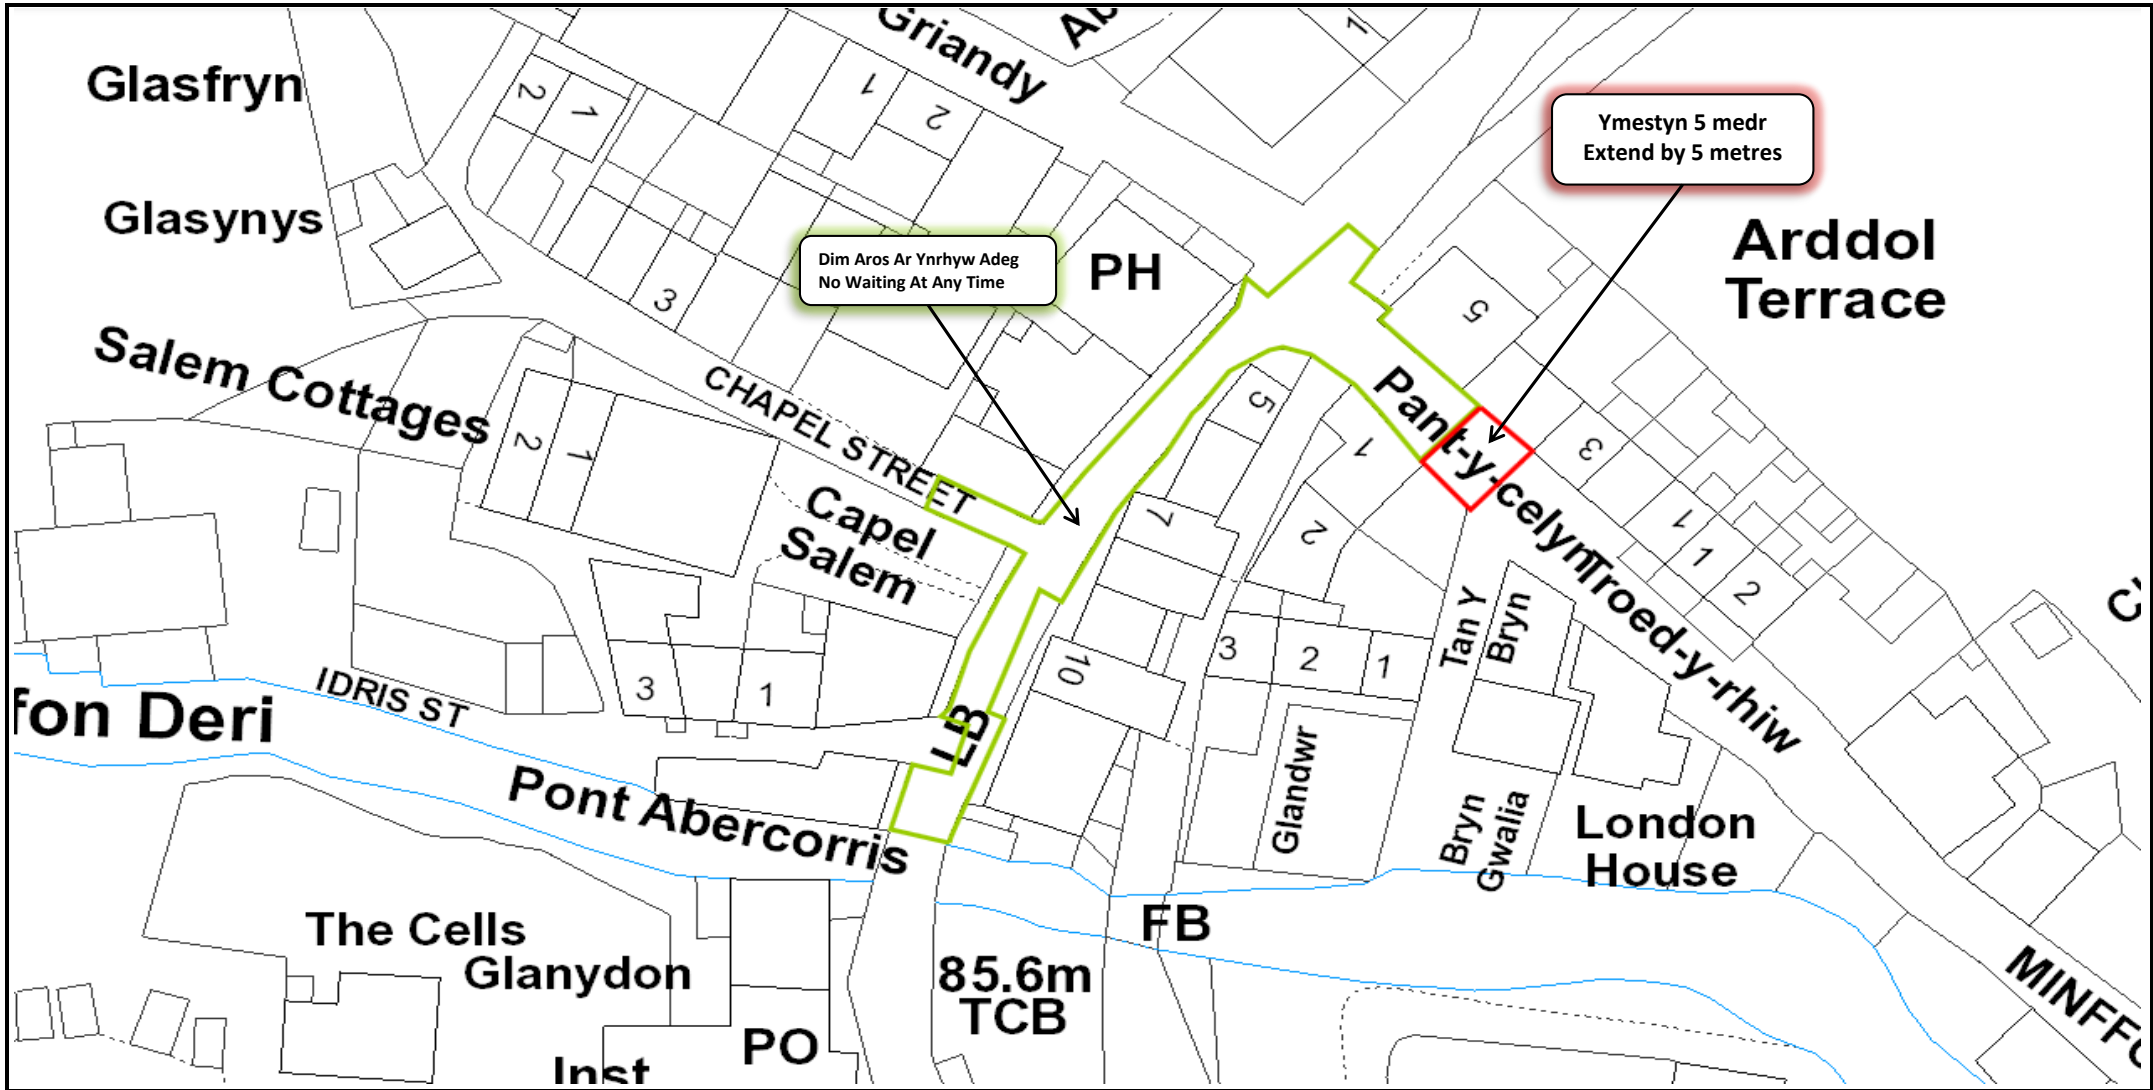

Cyngor Gwynedd Council

Pennaeth Adran Rheoleiddio - *Head of Regulatory Department*

Gwasanaeth Trafnidiaeth a Gofal Stryd - *Transportation and Street Care Service*

Swyddfa'r Cyngor - *Council Offices*

Caernarfon

Gwynedd LL55 1SH

GRADDFA - 1:500

SCALE - 1:500

Gorchymyn Cyngor Gwynedd

(Gwahardd a Chyfyngu Aros a Mannau Parcio ar y Stryd)

(Gorchymyn Cydgrynhoi 2007)

Gorchymyn Amrywio (Meirionnydd) 2014

The Gwynedd Council

(Prohibition and Restriction of Waiting and Street Parking Places)

(Consolidation Order 2007)

Variation Order (Meirionnydd) 2014

Atgynhychir y map hwn o Ddeunydd yr Ordnance Survey gyda chaniatâd yr Ordnance Survey ar ran Rheolwr Llyfrfa Ei Mawrhydi. © Hawlfraint y Goron. Mae atgynhychu heb ganiatâd yn torri hawlfraint y Goron a gall hyn arwain at erlyniad neu achos sifil. Cyngor Gwynedd - 100023387 - 2007

This map is reproduced from Ordnance Survey material with the permission of Ordnance Survey on behalf of the Controller of Her Majesty's Stationery Office © Crown copyright. Unauthorised reproduction infringes Crown copyright and may lead to prosecution or civil proceedings. Cyngor Gwynedd - 100023387 - 2007